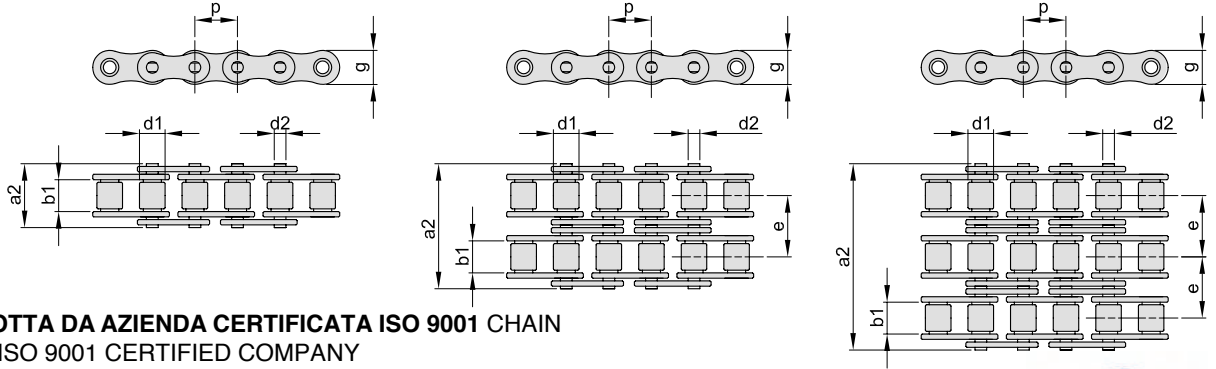

CATENA PRODOTTA DA AZIENDA CERTIFICATA ISO 9001 CHAIN
PRODUCED BY ISO 9001 CERTIFIED COMPANY

CATENA PRESTIRATA / PRE-STRETCHED CHAINS

CONFEZIONI DA 5 MT - ROTOLI DA ▲ 50 MT - ROTOLI DA ■ 100 MT

SEMPLICE

ISO	codice	p		b ₁ mm min.	d ₂ mm	d ₁ mm max.	a ₂ mm max.	g mm max.	F _B min KN	q kg/m ≈
		mm	inch							
03-1	700105000	5	-	2,50	1,49	3,20	7,4	4,10	2,2	0,08
04-1	700106000	6	-	2,80	1,85	4,00	7,4	5,00	3,0	0,12
05B-1	700108000	8	-	3,00	2,31	5,00	8,6	7,11	4,4	0,18
06B-1	700109000	9,525	3/8"	5,72	3,28	6,35	13,5	8,26	8,9	0,40
06B-1 ■	700109075	9,525	3/8"	5,72	3,28	6,35	13,5	8,26	8,9	0,40
081-1	700212000	12,7	1/2"	3,30	3,66	7,75	10,2	9,91	8,0	0,28
081-1 ■	700212150	12,7	1/2"	3,30	3,66	7,75	10,2	9,91	8,0	0,28
083-1	700511000	12,7	1/2"	4,88	4,09	7,75	12,9	12,00	12,0	0,42
084-1	700512000	12,7	1/2"	4,88	4,09	7,75	14,8	12,00	14,4	0,49
08B-1	700112000	12,7	1/2"	7,75	4,45	8,51	17,0	11,81	17,8	0,68
08B-1 ▲	700112050	12,7	1/2"	7,75	4,45	8,51	17,0	11,81	17,8	0,68
10B-1	700115000	15,875	5/8"	9,65	5,08	10,16	19,6	14,73	22,2	0,91
10B-1 ▲	700115050	15,875	5/8"	9,65	5,08	10,16	19,6	14,73	22,2	0,91
12B-1	700119000	19,05	3/4"	11,68	5,72	12,07	22,7	16,13	28,9	1,12
16B-1	700125000	25,4	1"	17,02	8,28	15,88	36,1	21,08	60,0	2,59
20B-1	700131000	31,75	1 1/4"	19,56	10,19	19,05	43,2	26,42	95,0	3,68
24B-1	700138000	38,1	1 1/2"	25,40	14,63	25,40	53,4	33,40	160,0	6,85
28B-1	700144000	44,45	1 3/4"	30,99	15,90	27,94	65,1	37,08	200,0	8,56
32B-1	700150000	50,8	2"	30,99	17,81	29,21	67,4	42,29	250,0	9,49
40B-1	700163000	63,5	2 1/2"	38,10	22,89	39,37	82,6	52,90	355,0	15,55
48B-1	700176000	76,2	3"	45,72	29,24	48,26	99,1	63,80	560,0	24,45