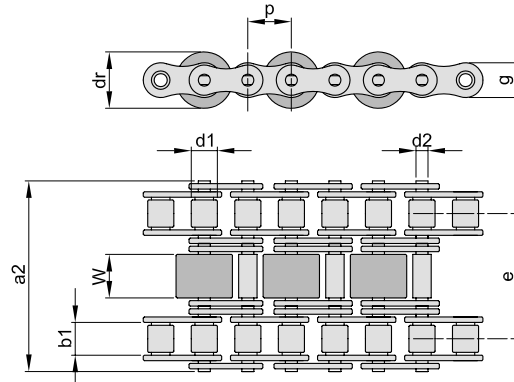

CATENE PER ACCUMULO ACCUMULATOR CHAINS

CATENA PRODOTTA DA AZIENDA CERTIFICATA ISO 9001 - ISO 14001 E API 7F

CHAIN PRODUCED BY ISO 9001 - ISO 14001 AND API 7F CERTIFIED COMPANY

CATENA PRESTIRATA / PRE-STRETCHED CHAINS

CONFEZIONE DA 5 MT

ISO	codice	p		b₁ mm min.	d₂ mm	d₁ mm max.	a₂ mm min.	g mm max.	e mm	dr mm max.	W mm	Carico di rottura		q kg/m ≈
		mm	inch									minimo KN	medio KN	
12B-3	602119000	19,05	3/4"	11,68	5,72	12,07	61,2	15,82	38,92	28,0	15,5	57,8	59,3	4,04